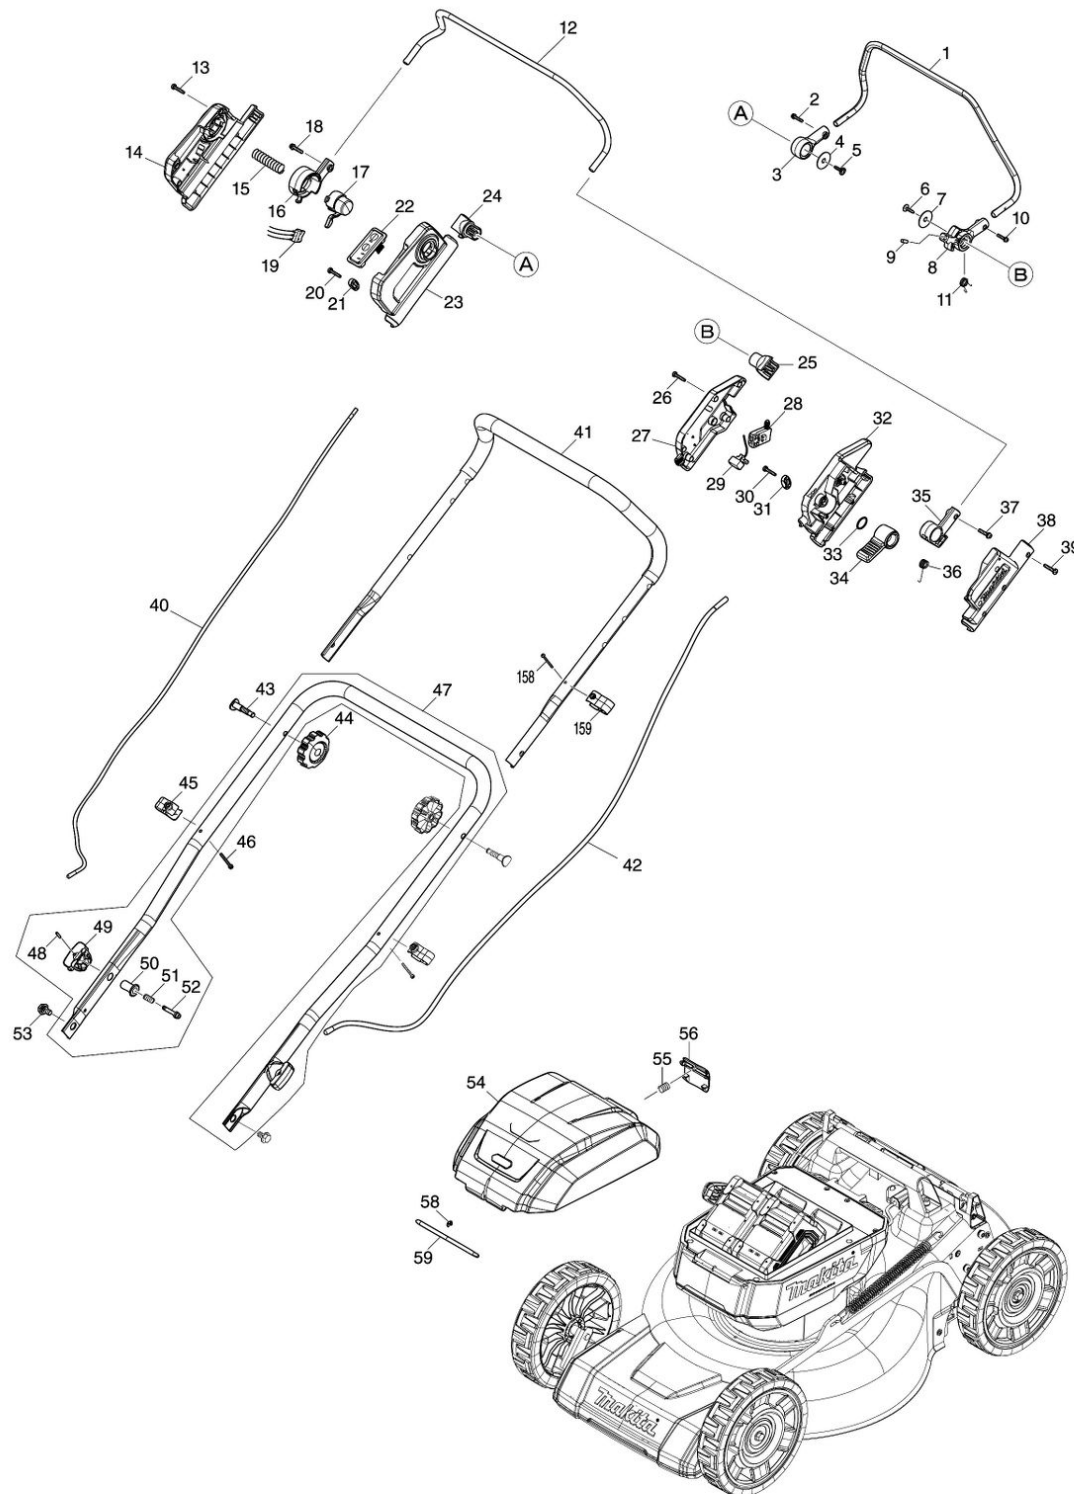

Model No.LM001G 480MM CORDLESS LAWN MOWER

Nr.	Part nr.	Name
001	327425-6	Aandrijfhendel DLM532/533
002	911138-5	Schroef 4X20 A
003	459858-8	Hendelhouder R DLM532/533
003C10	931102-0	Zeskantmoer M4 A
004	253814-8	Sluitring 8
005	265620-9	Met.schr. 4x18mm DUC355
006	265620-9	Met.schr. 4x18mm DUC355
007	253814-8	Sluitring 8
008	413B10-4	Loophendelhouder L DLM481
008C10	931102-0	Zeskantmoer M4 A
009	268225-4	Pen 5 Gf600
010	911138-5	Schroef 4X20 A
011	232566-4	Torsiebeer 12 DLM532/533
012	327424-8	Schakelhendel DLM532/533
013	266424-2	Tapschroef 4X20 Tm3000C P
014	183X93-7	Schakelaarset LM-series
014C10	8044A1-9	Indicatielabel LM001/2
015	231227-3	Drukveer 15 DLM460
016	459856-2	Schakelhendelhouder R DLM533
016C10	931102-0	Zeskantmoer M4 A
017	459857-0	A/U schakelknop DLM532/533 P
018	911138-5	Schroef 4X20 A
019	632T11-3	Schakelaar LM001/2J
020	266424-2	Tapschroef 4X20 Tm3000C P
021	687123-7	Trek Ontlaster Mt812 P
022	141M31-9	Schakelcircuit LM001/002G
022C10	539258-9	Schakelplaat LM002G
023	183X93-7	Schakelaarset LM-series
023C10	8044A1-9	Indicatielabel LM001/2
024	413A98-8	Houder rijhendel DLM481/539
025	413A98-8	Houder rijhendel DLM481/539
026	266424-2	Tapschroef 4X20 Tm3000C P
027	183U35-3	Hendel box set DLM481/539
028	651083-9	Schakelaar C3Xa-1Pspm Dsp600
029	620J45-8	Circuit LM001/2/3/4
030	266424-2	Tapschroef 4X20 Tm3000C P
031	687123-7	Trek Ontlaster Mt812 P
032	413A95-4	Hendel box c DLM481/539
033	213A12-2	O-ring 18 DLM481/539
034	413B01-5	Snelheidshendel DLM481/539
035	459863-5	Schakelhendelhouder L DLM533
035C10	931102-0	Zeskantmoer M4 A
036	232575-3	Torsiebeer 12 DLM532/533
037	911138-5	Schroef 4X20 A
038	183U35-3	Hendel box set DLM481/539
039	266424-2	Tapschroef 4X20 Tm3000C P