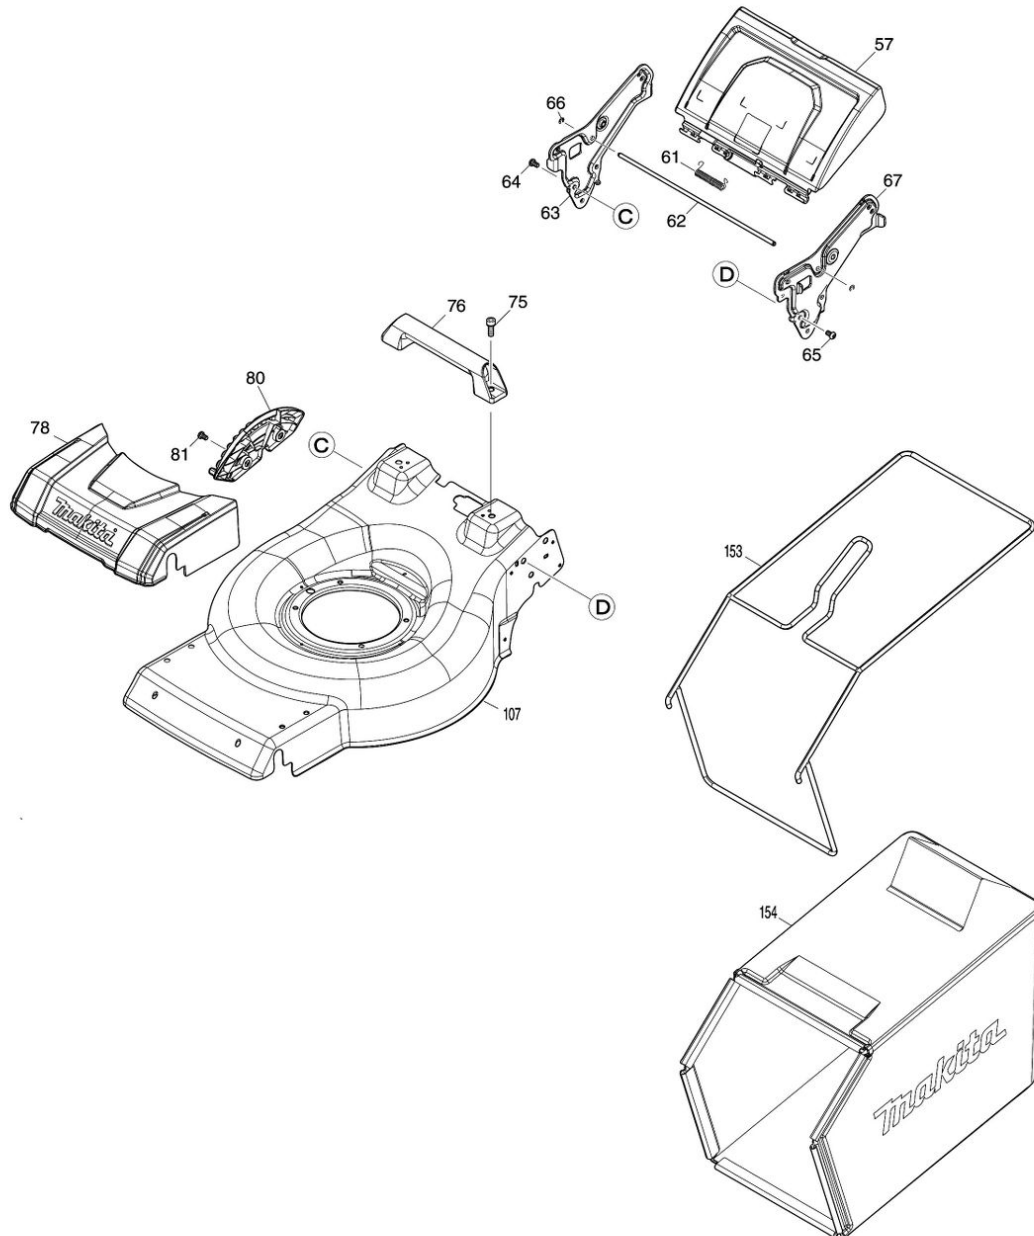

Model No.LM001G 480MM CORDLESS LAWN MOWER

Nr.	Part nr.	Name
001	327425-6	Aandrijfhendel DLM532/533
002	911138-5	Schroef 4X20 A
003	459858-8	Hendelhouder R DLM532/533
003C10	931102-0	Zeskantmoer M4 A
004	253814-8	Sluitring 8
005	265620-9	Met.schr. 4x18mm DUC355
006	265620-9	Met.schr. 4x18mm DUC355
007	253814-8	Sluitring 8
008	413B10-4	Loophendelhouder L DLM481
008C10	931102-0	Zeskantmoer M4 A
009	268225-4	Pen 5 Gf600
010	911138-5	Schroef 4X20 A
011	232566-4	Torsiebeer 12 DLM532/533
012	327424-8	Schakelhendel DLM532/533
013	266424-2	Tapschroef 4X20 Tm3000C P
014	183X93-7	Schakelaarset LM-series
014C10	8044A1-9	Indicatielabel LM001/2
015	231227-3	Drukveer 15 DLM460
016	459856-2	Schakelhendelhouder R DLM533
016C10	931102-0	Zeskantmoer M4 A
017	459857-0	A/U schakelknop DLM532/533 P
018	911138-5	Schroef 4X20 A
019	632T11-3	Schakelaar LM001/2J
020	266424-2	Tapschroef 4X20 Tm3000C P
021	687123-7	Trek Ontlaster Mt812 P
022	141M31-9	Schakelcircuit LM001/002G
022C10	539258-9	Schakelplaat LM002G
023	183X93-7	Schakelaarset LM-series
023C10	8044A1-9	Indicatielabel LM001/2
024	413A98-8	Houder rijhendel DLM481/539
025	413A98-8	Houder rijhendel DLM481/539
026	266424-2	Tapschroef 4X20 Tm3000C P
027	183U35-3	Hendel box set DLM481/539
028	651083-9	Schakelaar C3Xa-1Pspm Dsp600
029	620J45-8	Circuit LM001/2/3/4
030	266424-2	Tapschroef 4X20 Tm3000C P
031	687123-7	Trek Ontlaster Mt812 P
032	413A95-4	Hendel box c DLM481/539
033	213A12-2	O-ring 18 DLM481/539
034	413B01-5	Snelheidshendel DLM481/539
035	459863-5	Schakelhendelhouder L DLM533
035C10	931102-0	Zeskantmoer M4 A
036	232575-3	Torsiebeer 12 DLM532/533
037	911138-5	Schroef 4X20 A
038	183U35-3	Hendel box set DLM481/539
039	266424-2	Tapschroef 4X20 Tm3000C P