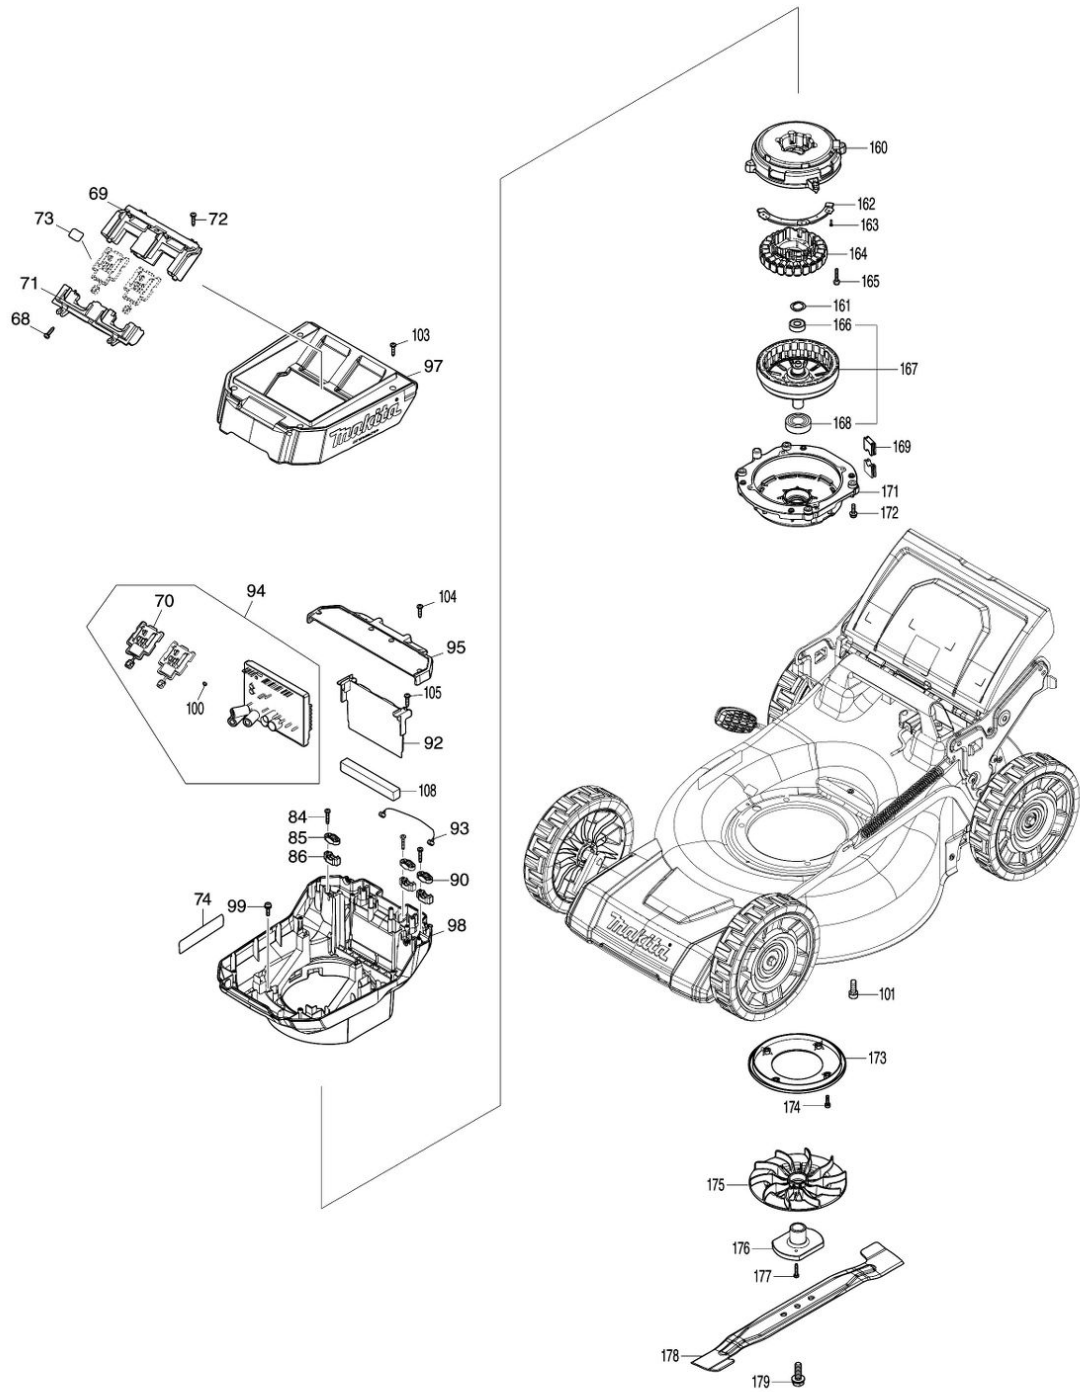

Model No.LM001G 480MM CORDLESS LAWN MOWER

Nr.	Part nr.	Name
001	327425-6	Aandrijfhendel DLM532/533
002	911138-5	Schroef 4X20 A
003	459858-8	Hendelhouder R DLM532/533
003C10	931102-0	Zeskantmoer M4 A
004	253814-8	Sluitring 8
005	265620-9	Met.schr. 4x18mm DUC355
006	265620-9	Met.schr. 4x18mm DUC355
007	253814-8	Sluitring 8
008	413B10-4	Loophendelhouder L DLM481
008C10	931102-0	Zeskantmoer M4 A
009	268225-4	Pen 5 Gf600
010	911138-5	Schroef 4X20 A
011	232566-4	Torsiebeer 12 DLM532/533
012	327424-8	Schakelhendel DLM532/533
013	266424-2	Tapschroef 4X20 Tm3000C P
014	183X93-7	Schakelaarset LM-series
014C10	8044A1-9	Indicatielabel LM001/2
015	231227-3	Drukveer 15 DLM460
016	459856-2	Schakelhendelhouder R DLM533
016C10	931102-0	Zeskantmoer M4 A
017	459857-0	A/U schakelknop DLM532/533 P
018	911138-5	Schroef 4X20 A
019	632T11-3	Schakelaar LM001/2J
020	266424-2	Tapschroef 4X20 Tm3000C P
021	687123-7	Trek Ontlaster Mt812 P
022	141M31-9	Schakelcircuit LM001/002G
022C10	539258-9	Schakelplaat LM002G
023	183X93-7	Schakelaarset LM-series
023C10	8044A1-9	Indicatielabel LM001/2
024	413A98-8	Houder rijhendel DLM481/539
025	413A98-8	Houder rijhendel DLM481/539
026	266424-2	Tapschroef 4X20 Tm3000C P
027	183U35-3	Hendel box set DLM481/539
028	651083-9	Schakelaar C3Xa-1Pspm Dsp600
029	620J45-8	Circuit LM001/2/3/4
030	266424-2	Tapschroef 4X20 Tm3000C P
031	687123-7	Trek Ontlaster Mt812 P
032	413A95-4	Hendel box c DLM481/539
033	213A12-2	O-ring 18 DLM481/539
034	413B01-5	Snelheidshendel DLM481/539
035	459863-5	Schakelhendelhouder L DLM533
035C10	931102-0	Zeskantmoer M4 A
036	232575-3	Torsiebeer 12 DLM532/533
037	911138-5	Schroef 4X20 A
038	183U35-3	Hendel box set DLM481/539
039	266424-2	Tapschroef 4X20 Tm3000C P