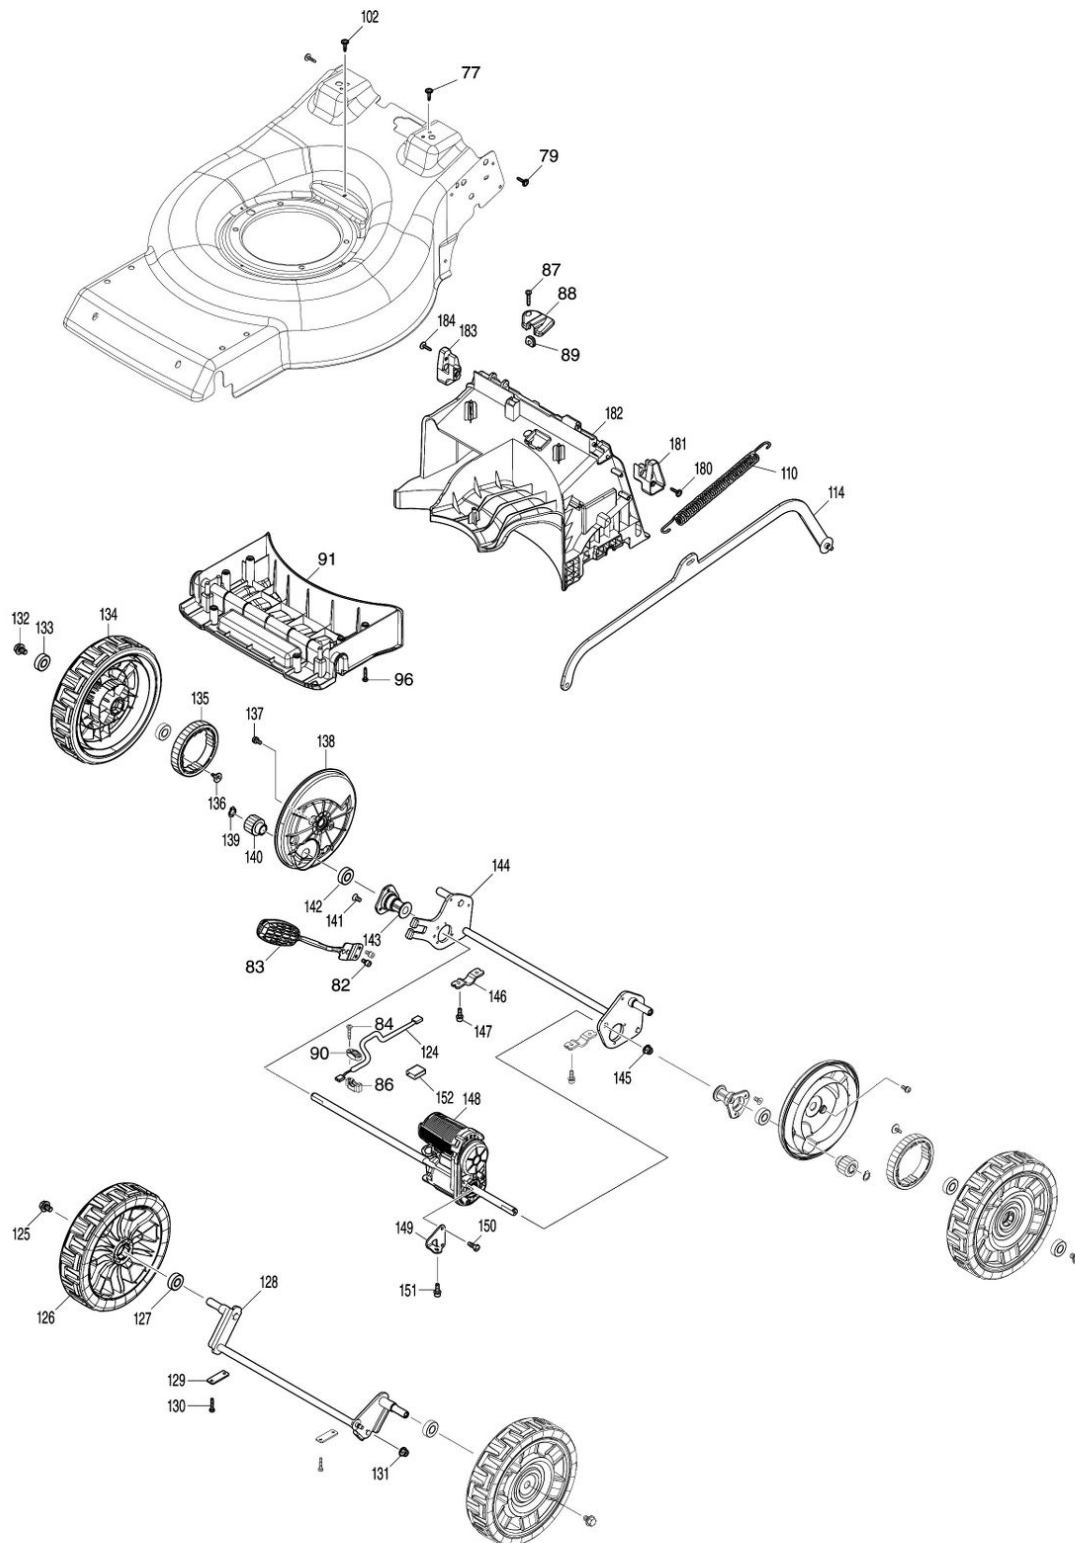

Model No.LM001G 480MM CORDLESS LAWN MOWER

Nr.	Part nr.	Name
001	327425-6	Aandrijfhendel DLM532/533
002	911138-5	Schroef 4X20 A
003	459858-8	Hendelhouder R DLM532/533
003C10	931102-0	Zeskantmoer M4 A
004	253814-8	Sluitring 8
005	265620-9	Met.schr. 4x18mm DUC355
006	265620-9	Met.schr. 4x18mm DUC355
007	253814-8	Sluitring 8
008	413B10-4	Loophendelhouder L DLM481
008C10	931102-0	Zeskantmoer M4 A
009	268225-4	Pen 5 Gf600
010	911138-5	Schroef 4X20 A
011	232566-4	Torsiebeer 12 DLM532/533
012	327424-8	Schakelhendel DLM532/533
013	266424-2	Tapschroef 4X20 Tm3000C P
014	183X93-7	Schakelaarset LM-series
014C10	8044A1-9	Indicatielabel LM001/2
015	231227-3	Drukveer 15 DLM460
016	459856-2	Schakelhendelhouder R DLM533
016C10	931102-0	Zeskantmoer M4 A
017	459857-0	A/U schakelknop DLM532/533 P
018	911138-5	Schroef 4X20 A
019	632T11-3	Schakelaar LM001/2J
020	266424-2	Tapschroef 4X20 Tm3000C P
021	687123-7	Trek Ontlaster Mt812 P
022	141M31-9	Schakelcircuit LM001/002G
022C10	539258-9	Schakelplaat LM002G
023	183X93-7	Schakelaarset LM-series
023C10	8044A1-9	Indicatielabel LM001/2
024	413A98-8	Houder rijhendel DLM481/539
025	413A98-8	Houder rijhendel DLM481/539
026	266424-2	Tapschroef 4X20 Tm3000C P
027	183U35-3	Hendel box set DLM481/539
028	651083-9	Schakelaar C3Xa-1Pspm Dsp600
029	620J45-8	Circuit LM001/2/3/4
030	266424-2	Tapschroef 4X20 Tm3000C P
031	687123-7	Trek Ontlaster Mt812 P
032	413A95-4	Hendel box c DLM481/539
033	213A12-2	O-ring 18 DLM481/539
034	413B01-5	Snelheidshendel DLM481/539
035	459863-5	Schakelhendelhouder L DLM533
035C10	931102-0	Zeskantmoer M4 A
036	232575-3	Torsiebeer 12 DLM532/533
037	911138-5	Schroef 4X20 A
038	183U35-3	Hendel box set DLM481/539
039	266424-2	Tapschroef 4X20 Tm3000C P